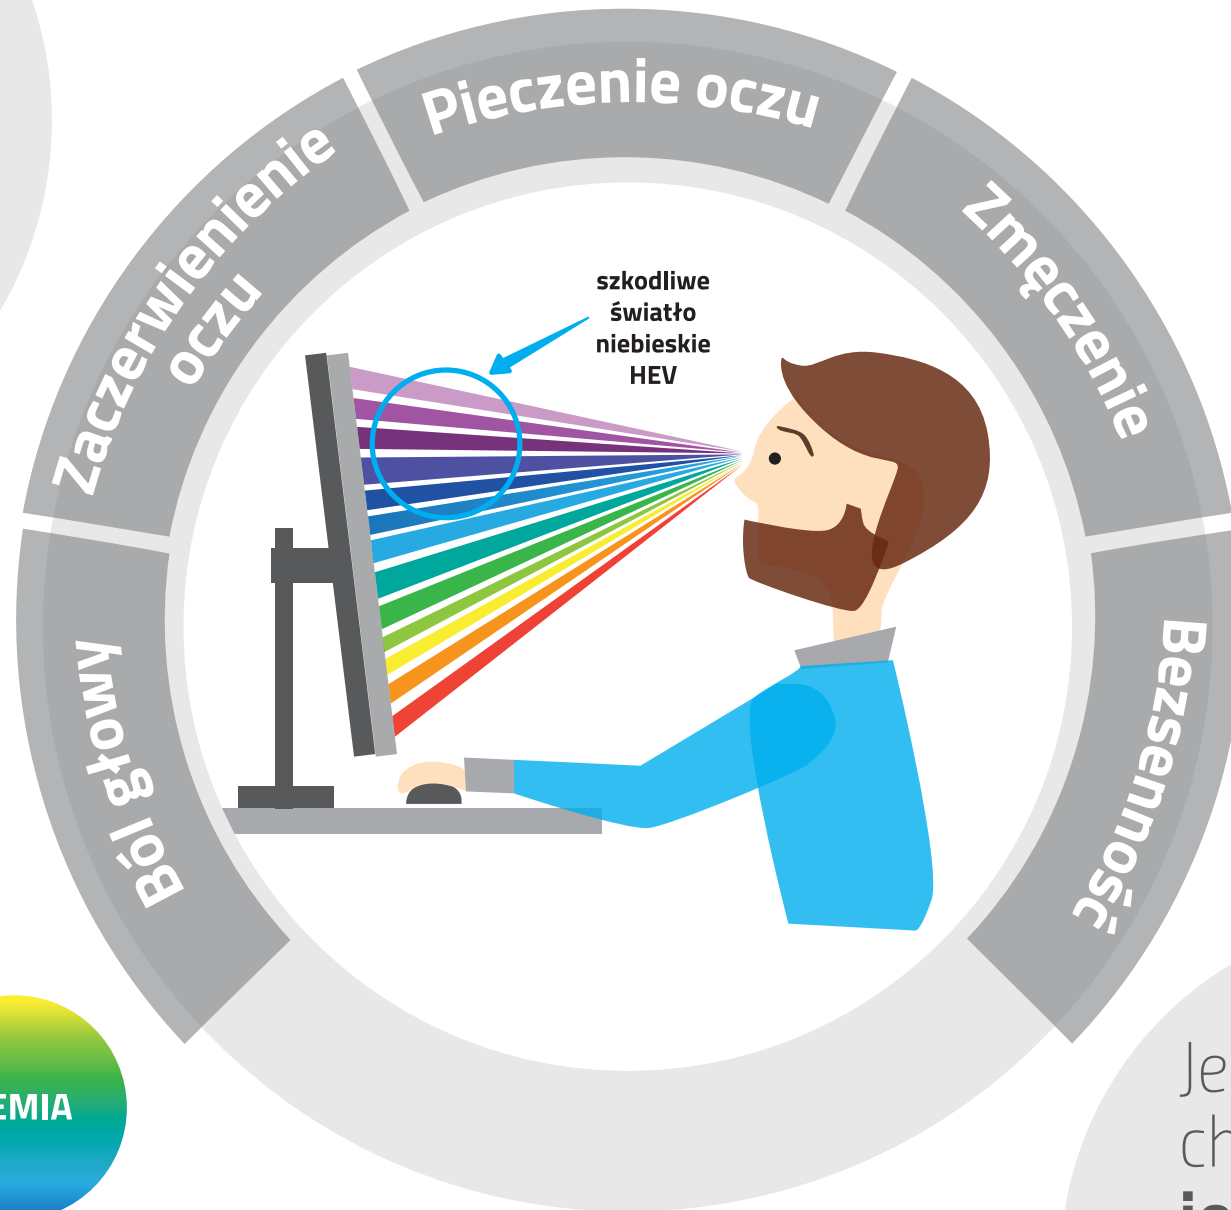

MAX
cheW

MUSISZ TO MIEĆ
NAJLEPSZA JAKOŚĆ NAJNIŻSZA CENA

KATALOG SOCZEWEK OKULAROWYCH ●
OBOWIĄZUJE OD 15.08.2018

MAX CHEW max ochrona
przed UV i HEV

Codziennie **sztuczne światło drażni** Twoje oczy powodując ich **szybkie STARZENIE SIĘ!**

Jeżeli **masz** chociaż **jeden** z tych **objawów** to...

Przed szkodliwym promieniowaniem UVA i UVB

CENNIK

SOCZEWKA 1.50
GRUBOŚĆ STANDARDOWA

○ Zakres
● Rekomendowany zakres

250zł

MAX

Pomieszczenia ☆☆☆☆☆	Na zewnątrz ☆☆☆☆☆	Aktywność ☆☆☆☆☆	Samochód ☆☆☆☆☆	Czytanie ☆☆☆☆☆	Komputer ☆☆☆☆☆	Kolory ☆☆☆☆☆	OPRAWKI pełne: plastik/metal ☆☆☆☆☆	OPRAWKI niepełne: z żyłką ☆☆☆☆☆
-------------------------------	-----------------------------	---------------------------	--------------------------	--------------------------	--------------------------	------------------------	--	---