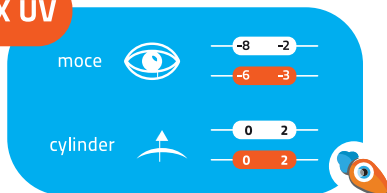

CENNIK

SOCZEWKA 1.67 POCIENIANE 3RAZY

○ Zakres
● Rekomendowany zakres

600zł

MAX UV

Pomieszczenia	Na zewnątrz	Aktywność	Samochód	Czytanie	Komputer	Kolory	OPRAWKI pełne: plastik/metal	OPRAWKI niepełne: z zyłką
★★★★★	★★★★★	★★★★☆	★★★★☆	★★★★★	★★★★☆	★★★★★		

SOCZEWKA 1.74 POCIENIANA 4RAZY

750zł

MAX UV

Pomieszczenia	Na zewnątrz	Aktywność	Samochód	Czytanie	Komputer	Kolory	OPRAWKI pełne: plastik/metal	OPRAWKI niepełne: z zyłką
★★★★★	★★★★★	★★★★☆	★★★★☆	★★★★★	★★★★☆	★★★★★		