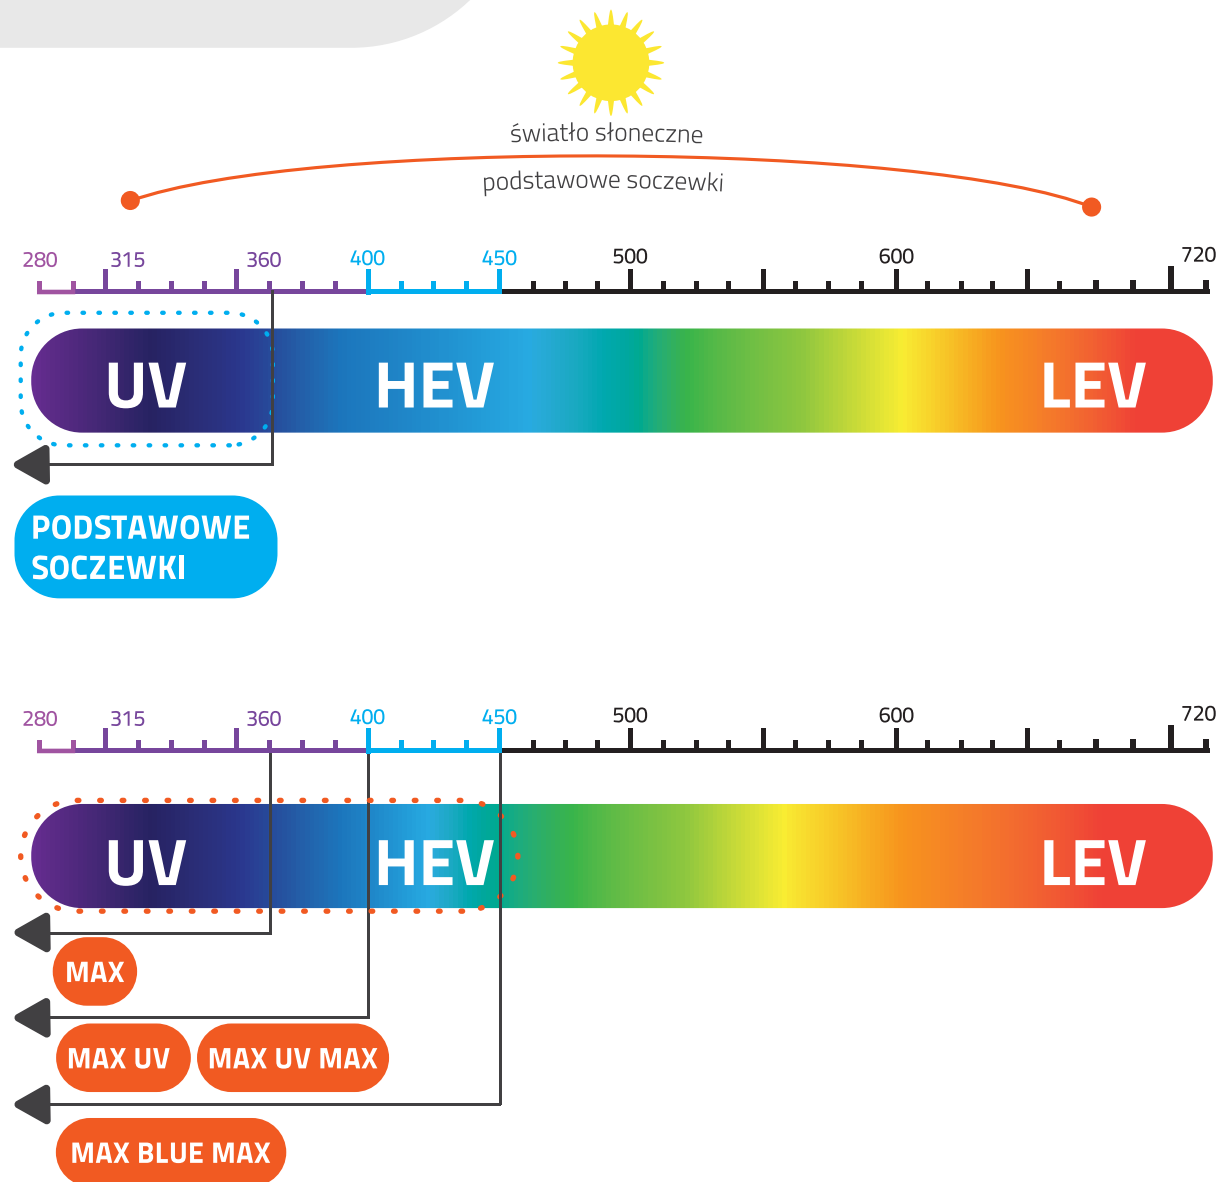

MAX
cheW

MUSISZ TO MIEĆ
NAJLEPSZA JAKOŚĆ NAJNIŻSZA CENA

KATALOG SOCZEWEK OKULAROWYCH ●
OBOWIĄZUJE OD 15.08.2018

MAX CHEW max ochrona
przed UV i HEV

Codziennie **sztuczne światło drażni** Twoje oczy powodując ich **szybkie STARZENIE SIĘ!**

Jeżeli **masz** chociaż **jeden** z tych **objawów** to...

Przed szkodliwym promieniowaniem UVA i UVB

CENNIK

SOCZEWKA 1.50
GRUBOŚĆ STANDARDOWA

○ Zakres
● Rekomendowany zakres

250zł

MAX

Pomieszczenia ☆☆☆☆☆	Na zewnątrz ☆☆☆☆☆	Aktywność ☆☆☆☆☆	Samochód ☆☆☆☆☆	Czytanie ☆☆☆☆☆	Komputer ☆☆☆☆☆	Kolory ☆☆☆☆☆	OPRAWKI pełne: plastik/metal ☆☆☆☆☆	OPRAWKI niepełne: z żyłką ☆☆☆☆☆
-------------------------------	-----------------------------	---------------------------	--------------------------	--------------------------	--------------------------	------------------------	--	---