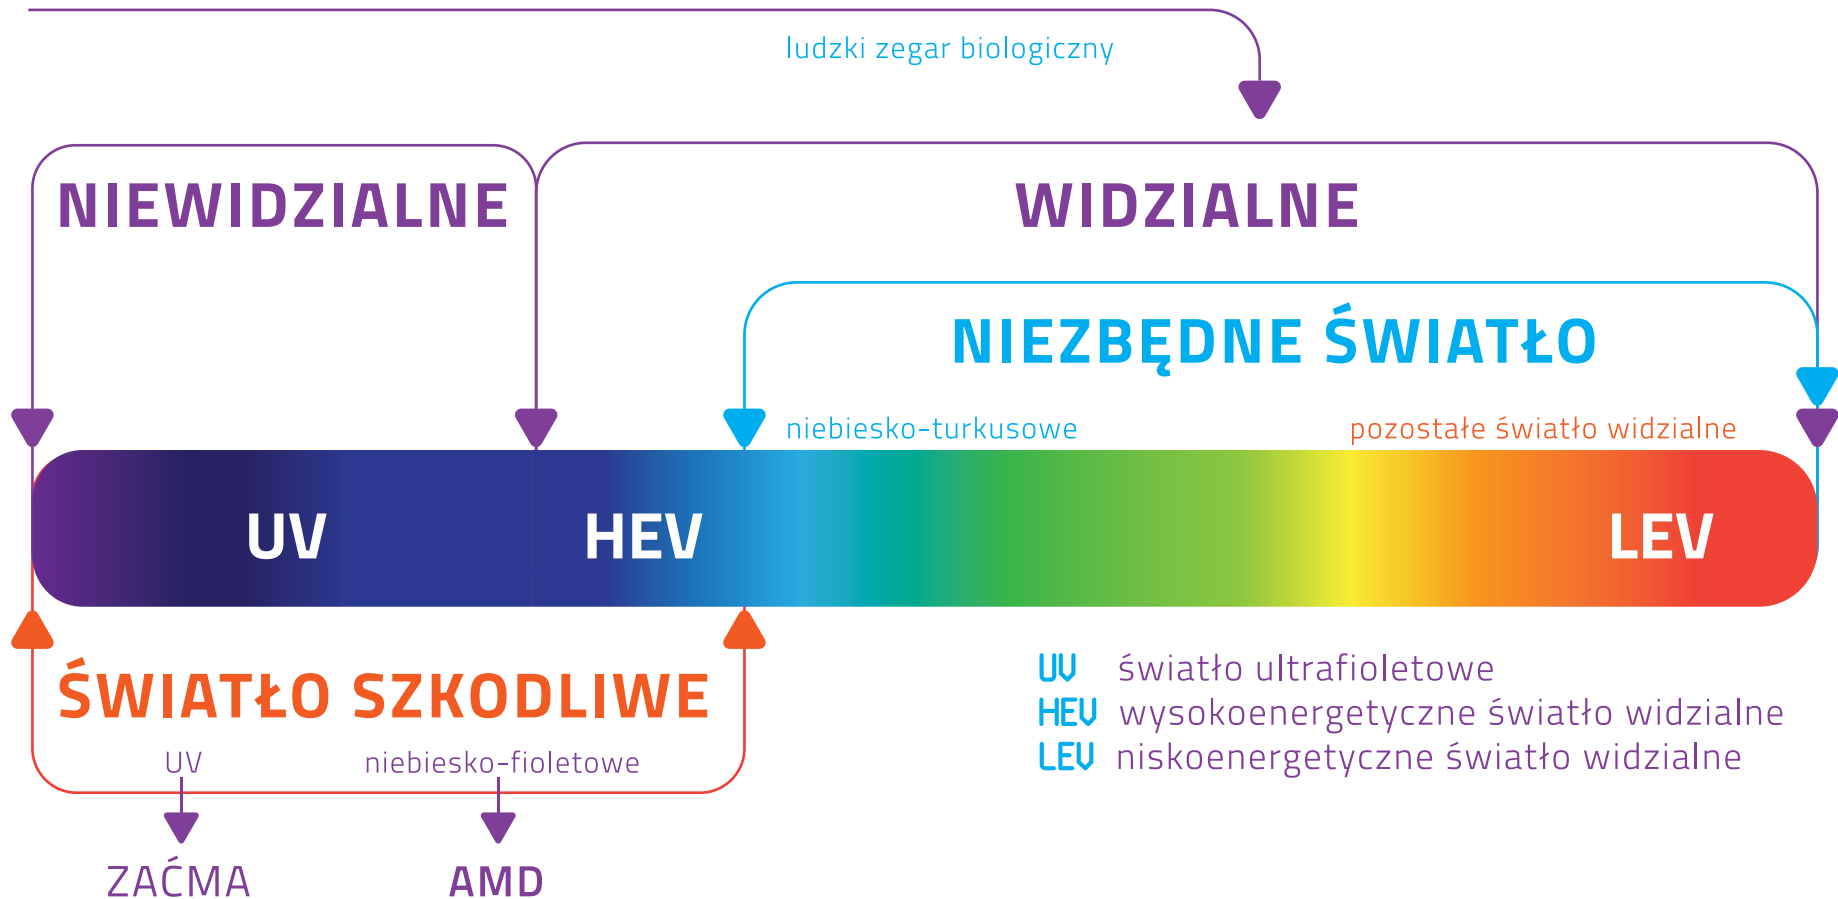

MAX
cheW

MUSISZ TO MIEĆ
NAJLEPSZA JAKOŚĆ NAJNIŻSZA CENA

KATALOG SOCZEWEK OKULAROWYCH ●
OBOWIĄZUJE OD 15.08.2018

MAX CHEW max ochrona
przed UV i HEV

Codziennie **sztuczne światło drażni** Twoje oczy powodując ich **szybkie STARZENIE SIĘ!**

Jeżeli **masz** chociaż **jeden** z tych **objawów** to...

Przed szkodliwym promieniowaniem UVA i UVB

CENNIK

SOCZEWKA 1.50
GRUBOŚĆ STANDARDOWA

○ Zakres
● Rekomendowany zakres

250zł

MAX

Pomieszczenia ☆☆☆☆☆	Na zewnątrz ☆☆☆☆☆	Aktywność ☆☆☆☆☆	Samochód ☆☆☆☆☆	Czytanie ☆☆☆☆☆	Komputer ☆☆☆☆☆	Kolory ☆☆☆☆☆	OPRAWKI pełne: plastik/metal ☆☆☆☆☆	OPRAWKI niepełne: z żyłką ☆☆☆☆☆
-------------------------------	-----------------------------	---------------------------	--------------------------	--------------------------	--------------------------	------------------------	--	---