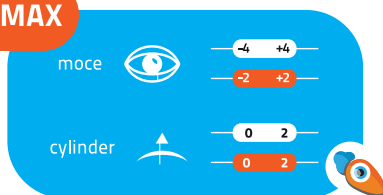

Pomieszczenia ☆☆☆☆☆	Na zewnątrz ☆☆☆☆☆	Aktywność ☆☆☆☆☆	Samochód ☆☆☆☆☆	Czytanie ☆☆☆☆☆	Komputer ☆☆☆☆☆	Kolory ☆☆☆☆☆	OPRAWKI pełne: plastik/metal ☆☆☆☆☆	OPRAWKI niepełne: z żyłką ☆☆☆☆☆

300zł

MAX BLUE MAX