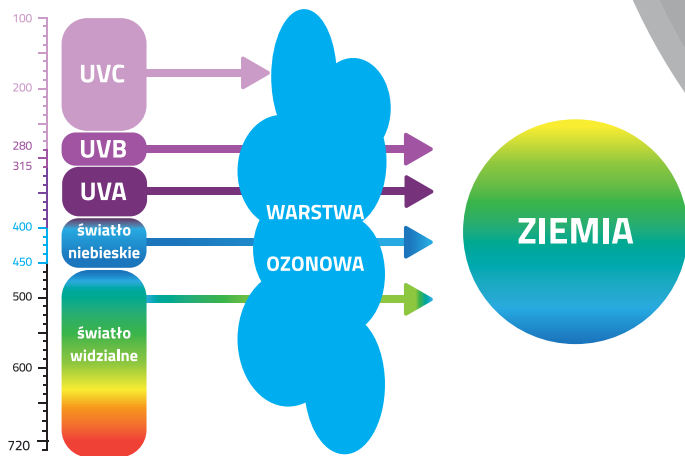

MAX
cheW

MUSISZ TO MIEĆ
NAJLEPSZA JAKOŚĆ NAJNIŻSZA CENA

KATALOG SOCZEWEK OKULAROWYCH ●
OBOWIĄZUJE OD 15.08.2018

MAX CHEW max ochrona
przed UV i HEV

Codziennie **sztuczne światło drażni** Twoje oczy powodując ich **szybkie STARZENIE SIĘ!**

Jeżeli **masz** chociaż **jeden** z tych **objawów** to...

Przed szkodliwym promieniowaniem UVA i UVB

CENNIK

SOCZEWKA 1.50
GRUBOŚĆ STANDARDOWA

○ Zakres
● Rekomendowany zakres

250zł

MAX

Pomieszczenia ☆☆☆☆☆	Na zewnątrz ☆☆☆☆☆	Aktywność ☆☆☆☆☆	Samochód ☆☆☆☆☆	Czytanie ☆☆☆☆☆	Komputer ☆☆☆☆☆	Kolory ☆☆☆☆☆	OPRAWKI pełne: plastik/metal ☆☆☆☆☆	OPRAWKI niepełne: z żyłką ☆☆☆☆☆
-------------------------------	-----------------------------	---------------------------	--------------------------	--------------------------	--------------------------	------------------------	--	---