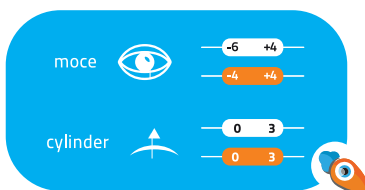

# PAKIETOWY

SOCZEWKI KOREKCYJNE  
BEZBARWNE, JEDNOOGNISKOWE ASFERYCZNE

○ Zakres  
● Rekomendowany zakres

ASFERYCZNE  
POCIENIANE  
2 RAZY

PAKIET 100  
PAKIET 200  
PAKIET 300

SHMC

250zł  
250zł  
250zł

★★★★★  
Pomieszczenia