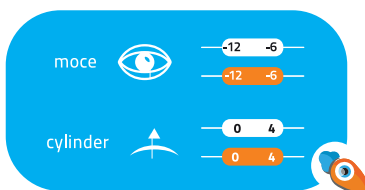

★★★★★  
Komputer

OPRAWKI  
pełne: plastik/metal

OPRAWKI  
niepełne: z żyłką

ASFERYCZNE  
POCIENIANE  
4 RAZY

PAKIET 100  
PAKIET 200  
PAKIET 300

SHMC SHMC

550zł 650zł  
550zł 650zł  
550zł 650zł

2x asfera