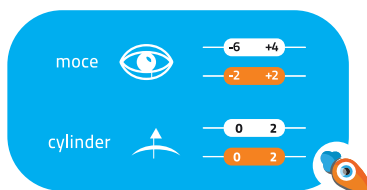

# PAKIETOWY

SOCZEWKI KOREKCYJNE  
BEZBARWNE, JEDNOOGNISKOWE SFERYCZNE

○ Zakres  
● Rekomendowany zakres

GRUBOŚĆ  
STANDARD

	HC	HMC	SHMC
PAKIET 100	0zł	50zł	100zł
PAKIET 200	0zł	50zł	100zł
PAKIET 300	0zł	50zł	100zł