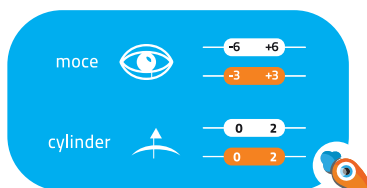

Pomieszczenia ★★★★★
Na zewnątrz ★★★★★
Aktywność ★★★★★
Samochód ★★★★★
Czytanie ★★★★★
Komputer ☆☆☆☆☆

OPRAWKI
pełne: plastik/metal

OPRAWKI
niepełne: z żyłką

SFERYCZNE
POCIENIANE
2 RAZY

	SHMC
PAKIET 100	200zł
PAKIET 200	200zł
PAKIET 300	200zł