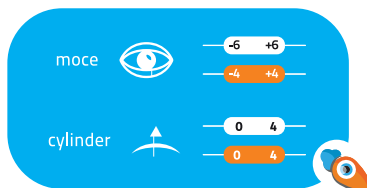

Pomieszczenia ★★★★★
Na zewnątrz ★★★★★
Aktywność ★★★★★
Samochód ★★★★★
Czytanie ★★★★★
Komputer ★★★★★

OPRAWKI
pełne: plastik/metal

OPRAWKI
niepełne: z żyłką